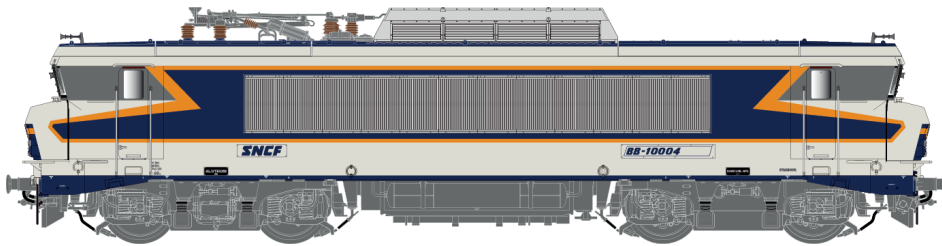

BB15000

Date limite pour les commandes 18/02/2022
Deadline for orders 18/02/2022

Livraison avril 2022
Delivery April 2022

RERUN

10 488 / 10 988 / 10 488 S / 10 988 S
BB10004, Gris Argent / Bleu TEN/Chamois 432
grande cabine, 160 Km/h.
Dépot: Strasbourg Ep.IV

RERUN

10 489 / 10 989 / 10 489 S / 10 989 S
BB15022, Livrée « Arzens », gris béton,
160 Km/h, sigle Carmillon,
blason Pantin. Dépôt d'Achères. Ep VI