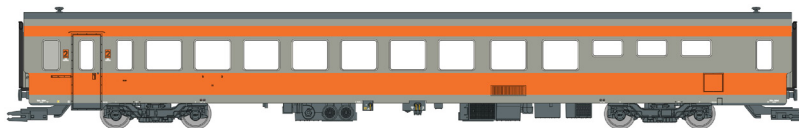

# EPM Productions RTG - La rame 4 arrive !

**Rame à Turbine à Gaz composée de 5 éléments :**

- rame n° 4, époque IV, du dépôt de «Vénissieux»
- livrée gris métallisé et jaune bouton d'or
- toit lisse
- cartouches de classes en relief
- réf. E.22.15.01 : version 2 R/CC analogique
- réf. E.22.15.01 S : version 2R digitale sonorisée
- réf. E.22.15.01 AC : version 3 R/CA analogique
- réf. E.22.15.01 ACS : version 3R digitale sonorisée