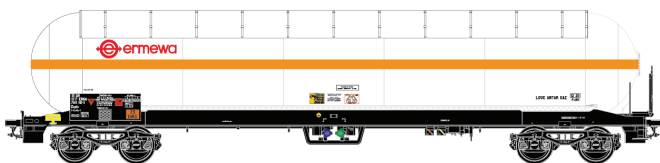

30 765 Uas

blanc, ermewa, pare soleil, bouts sphériques Ep.V