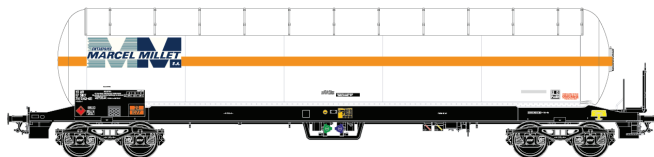

Uas

**-Nouvelles références
-Nieuwe referenties
-Neue Referenzen
-New items**

Set 30 762 Uas + Uas + Uas

blanc, VTG, bouts normaux Ep.IV

gris, VTG, bouts normaux Ep.IV

blanc, VTG, pare soleil, bouts sphériques Ep.IV