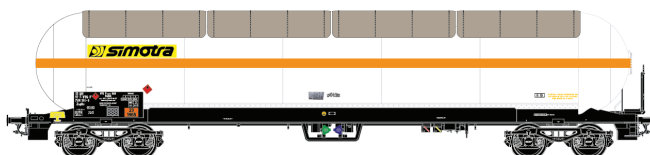

30 767 Uas

blanc, Simotra, pare soleil, bouts sphériques Ep.V