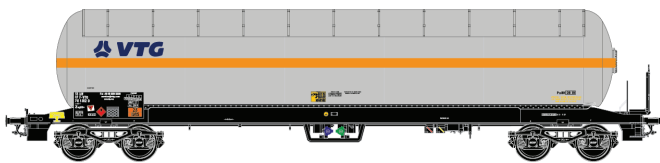

Uas

**-Nouvelles références
-Nieuwe referenties
-Neue Referenzen
-New items**

Set 30 762 Uas + Uas + Uas

blanc, VTG, bouts normaux Ep.IV

gris, VTG, bouts normaux Ep.IV

blanc, VTG, pare soleil, bouts sphériques Ep.IV