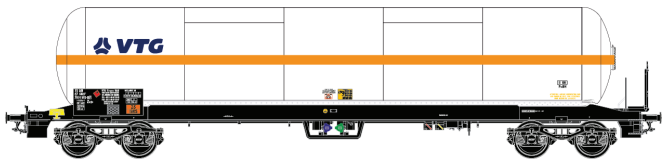

Uas

**-Nouvelles références
-Nieuwe referenties
-Neue Referenzen
-New items**

Set 30 762 Uas + Uas + Uas

blanc, VTG, bouts normaux Ep.IV

gris, VTG, bouts normaux Ep.IV

blanc, VTG, pare soleil, bouts sphériques Ep.IV