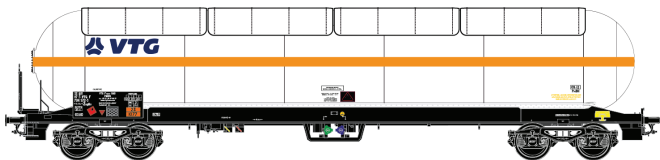

Uas

**-Nouvelles références
-Nieuwe referenties
-Neue Referenzen
-New items**

Set 30 762 Uas + Uas + Uas

blanc, VTG, bouts normaux Ep.IV

gris, VTG, bouts normaux Ep.IV

blanc, VTG, pare soleil, bouts sphériques Ep.IV