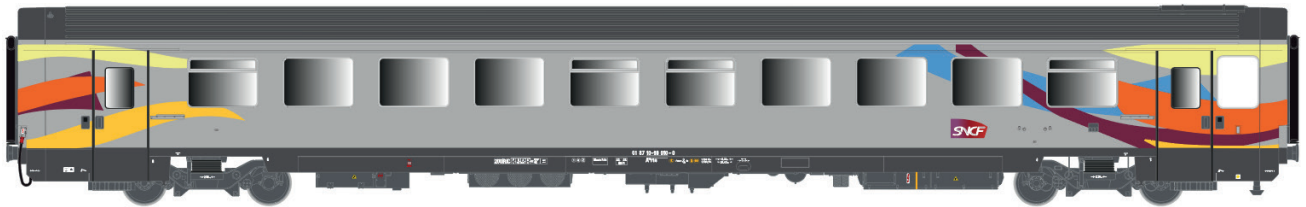

Set MW 1910 *Nouvelle référence en stock*

(Set Croisière sigle carmillon Ep.V)

A10rtu

A10rtu

A10rtu

A10rtu

Sru Disco

Sru Club