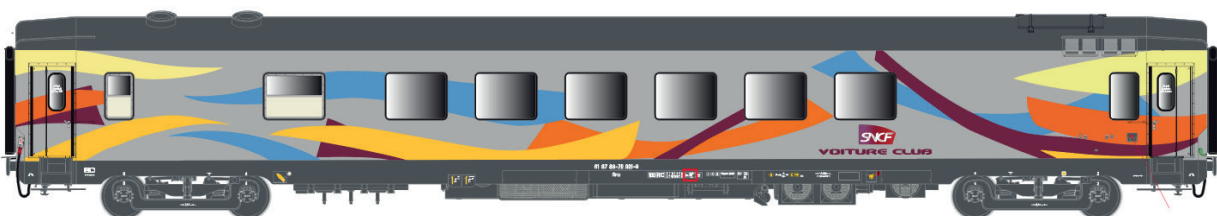

Set MW 1910 *Nouvelle référence en stock*

(Set Croisière sigle carmillon Ep.V)

A10rtu

A10rtu

A10rtu

A10rtu

Sru Disco

Sru Club