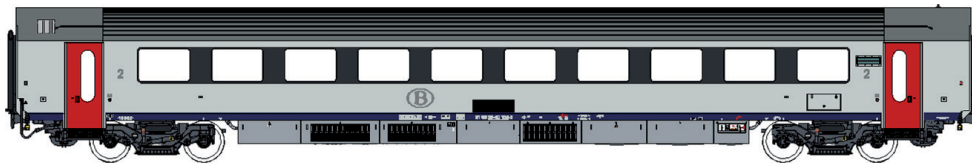

111 SNCB / NMBS

H0

93 052 DC / 93 552 AC

Ep. Va

A, blanc, portes rouges, châssis avec deux grilles
A, wit, rode deuren, chassis met twee roosters

Nouvelle référence / Nieuwe referentie

RERUN

Set 93 050 DC / Set 93 550 AC

Ep. Va

BDx + B + B, blanc, portes rouges, face jaune, châssis avec deux grilles
BDx + B + B, wit, rode deuren, front geel, chassis met twee roosters

RERUN

Set 93 051 DC / Set 93 551 AC

Ep. Va

B + B, blanc, portes rouges, châssis avec deux grilles
B + B, wit, rode deuren, chassis met twee roosters