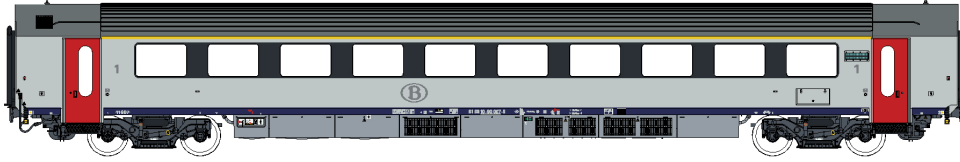

111 SNCB / NMBS

H0

93 052 DC / 93 552 AC

Ep. Va

A, blanc, portes rouges, châssis avec deux grilles
A, wit, rode deuren, chassis met twee roosters

Nouvelle référence / Nieuwe referentie

RERUN

Set 93 050 DC / Set 93 550 AC

Ep. Va

BDx + B + B, blanc, portes rouges, face jaune, châssis avec deux grilles
BDx + B + B, wit, rode deuren, front geel, chassis met twee roosters

RERUN

Set 93 051 DC / Set 93 551 AC

Ep. Va

B + B, blanc, portes rouges, châssis avec deux grilles
B + B, wit, rode deuren, chassis met twee roosters