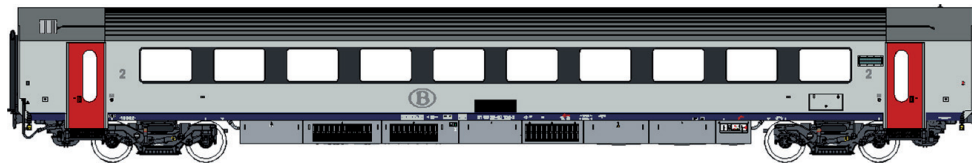

111 SNCB / NMBS

H0

93 052 DC / 93 552 AC

Ep. Va

A, blanc, portes rouges, châssis avec deux grilles
A, wit, rode deuren, chassis met twee roosters

Nouvelle référence / Nieuwe referentie

RERUN

Set 93 050 DC / Set 93 550 AC

Ep. Va

BDx + B + B, blanc, portes rouges, face jaune, châssis avec deux grilles
BDx + B + B, wit, rode deuren, front geel, chassis met twee roosters

RERUN

Set 93 051 DC / Set 93 551 AC

Ep. Va

B + B, blanc, portes rouges, châssis avec deux grilles
B + B, wit, rode deuren, chassis met twee roosters