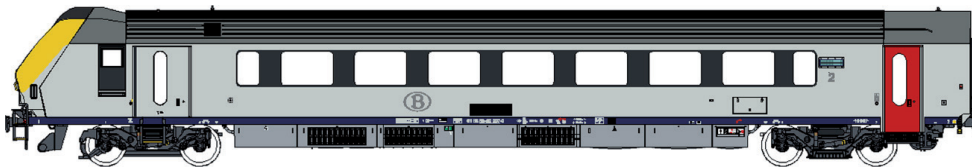

111 SNCB / NMBS

H0

93 052 DC / 93 552 AC

Ep. Va

A, blanc, portes rouges, châssis avec deux grilles
A, wit, rode deuren, chassis met twee roosters

Nouvelle référence / Nieuwe referentie

RERUN

Set 93 050 DC / Set 93 550 AC

Ep. Va

BDx + B + B, blanc, portes rouges, face jaune, châssis avec deux grilles
BDx + B + B, wit, rode deuren, front geel, chassis met twee roosters

RERUN

Set 93 051 DC / Set 93 551 AC

Ep. Va

B + B, blanc, portes rouges, châssis avec deux grilles
B + B, wit, rode deuren, chassis met twee roosters