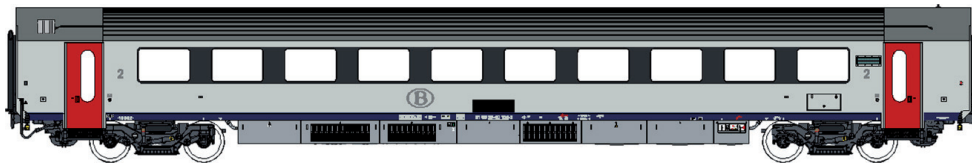

111 SNCB / NMBS

H0

93 052 DC / 93 552 AC

Ep. Va

A, blanc, portes rouges, châssis avec deux grilles
A, wit, rode deuren, chassis met twee roosters

Nouvelle référence / Nieuwe referentie

RERUN

Set 93 050 DC / Set 93 550 AC

Ep. Va

BDx + B + B, blanc, portes rouges, face jaune, châssis avec deux grilles
BDx + B + B, wit, rode deuren, front geel, chassis met twee roosters

RERUN

Set 93 051 DC / Set 93 551 AC

Ep. Va

B + B, blanc, portes rouges, châssis avec deux grilles
B + B, wit, rode deuren, chassis met twee roosters