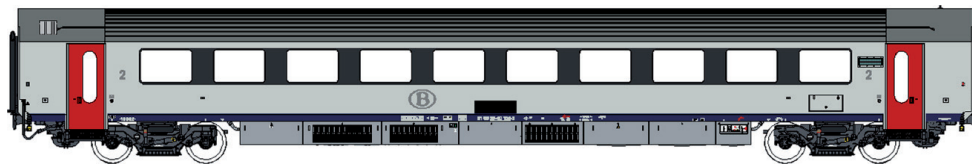

111 SNCB / NMBS

H0

93 052 DC / 93 552 AC

Ep. Va

A, blanc, portes rouges, châssis avec deux grilles
A, wit, rode deuren, chassis met twee roosters

Nouvelle référence / Nieuwe referentie

RERUN

Set 93 050 DC / Set 93 550 AC

Ep. Va

BDx + B + B, blanc, portes rouges, face jaune, châssis avec deux grilles
BDx + B + B, wit, rode deuren, front geel, chassis met twee roosters

RERUN

Set 93 051 DC / Set 93 551 AC

Ep. Va

B + B, blanc, portes rouges, châssis avec deux grilles
B + B, wit, rode deuren, chassis met twee roosters